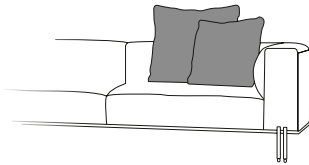

DECORATIVE CUSHIONS - 50 x 50 cm

FABRIC SUPERIOR | SED.CUSH.SOFT.620.SUP

FABRIC DELUXE | SED.CUSH.SOFT.620.DEL

DECORATIVE FABRIC | SED.CUSH.SOFT.620.DEC

LEATHER | SED.CUSH.SOFT.620.PEL

NUBUCK | SED.CUSH.SOFT.620.NAB