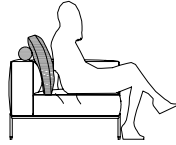

## CUSHIONS

OPTIONAL BACK SUPPORT - 60 x 60 cm (round element Ø12 x 45cm)

FABRIC SUPERIOR | COM.SOFT.CUS.SUP

FABRIC DELUXE | COM.SOFT.CUS.DEL

LEATHER | COM.SOFT.CUS.PEL

NUBUCK | COM.SOFT.CUS.NAB

DECORATIVE CUSHIONS - 50 x 50 cm