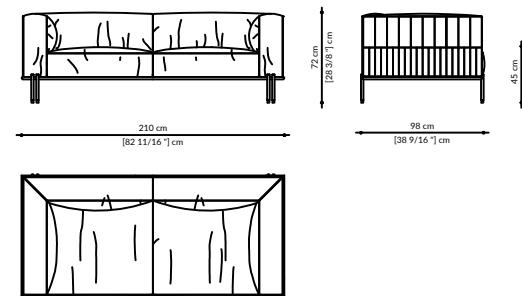

FABRIC SUPERIOR | SED.SOFT.110.SUP

Metal base matt black finish with double metal feet matt bronzed brass finish
Leather back and side covering - Upholstering Fabric Superior

FABRIC DELUXE | SED.SOFT.110.DEL

Metal base matt black finish with double metal feet matt bronzed brass finish
Leather back and side covering - Upholstering Fabric Deluxe

LEATHER | SED.SOFT.110.PEL

Metal base matt black finish with double metal feet matt bronzed brass finish
Leather back and side covering - Upholstering Bovine Leather

NUBUCK | SED.SOFT.110.NAB

Metal base matt black finish with double metal feet matt bronzed brass finish
Leather back and side covering - Upholstering Nubuck

250