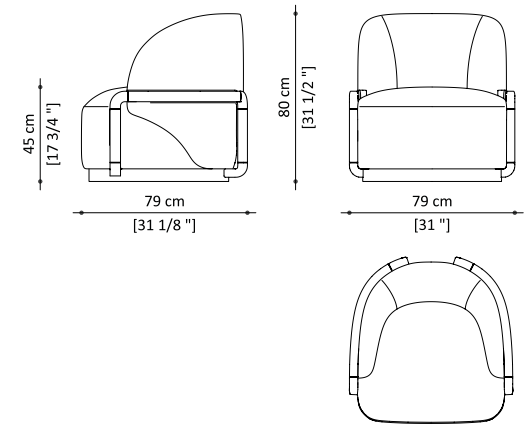

SUPERIOR | SED.LPEA.200.SUP

Base in oak finish with matt gold metal detail - Fabric Superior

DELUXE | SED.LPEA.200.DEL

Base in oak finish with matt gold metal detail - Fabric Deluxe

LEATHER | SED.LPEA.200.PEL

Base in oak finish with matt gold metal detail - Bovine Leather

NUBUCK | SED.LPEA.200.NAB

Base in oak finish with matt gold metal detail - Nubuck