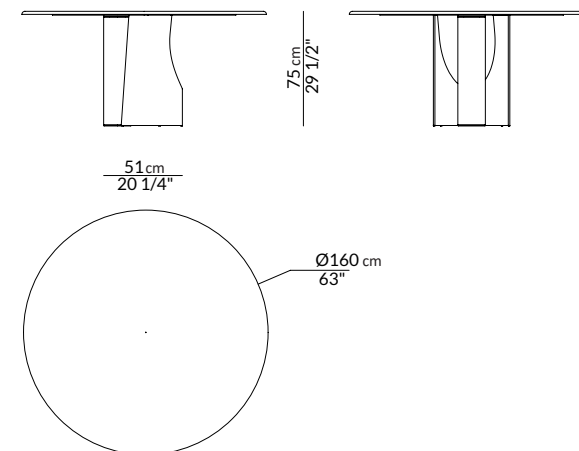

ROUND MATT | TAV.ELLI.300

Top in Marble Marquina Black matt finish

Bases in metal matt bronze brass finish and matt black and marble Marquina Black Matt finish

ROUND GLOSSY | TAV.ELLI.301

Top in Marble Marquina Black glossy finish

Bases in metal matt bronze brass finish and matt black and marble Marquina Black Glossy finish

OVAL