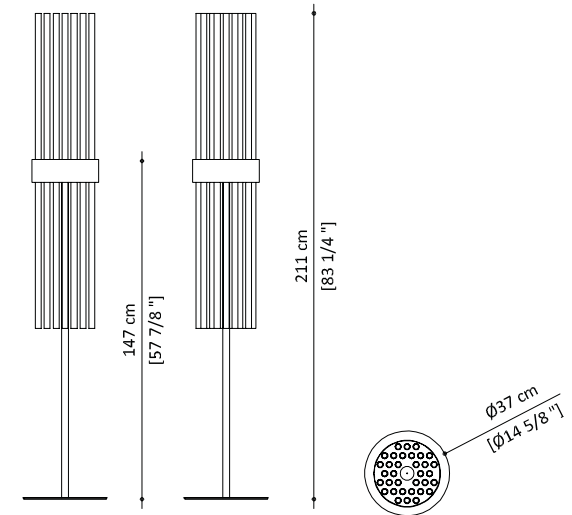

# My Lamp Floor

DESIGN | PAOLO CASTELLI

Finishes of the above picture

Metal Finish  
Matt Gold

My Lamp Floor è una lampada da terra, elegante nelle forme, che dona una luce ed un'atmosfera calda all'ambiente in cui viene inserito. Da solo o in coppia, per creare una perfetta simmetria, arricchisce e caratterizza ogni possibile situazione abitativa. È realizzato con una base e struttura in metallo, rifinita in finitura oro opaco e tubi cilindrici aperti realizzati in vetro borosilicato veneziano.

My Lamp Floor is a standing lamp, boasting an elegant shape that brings light and a warm atmosphere to any space. Single or in a pair, to create a perfect symmetry, enriches and adds character to any room. It features a metal base and a structure with mat gold finish and open cylindrical tubes made from venetian borosilicate glass.

TECHNICAL SHEET  
MYLAMP FLOOR  
Light source: 4 LED modules  
Total power: 35W  
Voltage: 240 V  
Rated luminous flux: 2600 Lm  
Colour temperature: 2700° K  
Colour rendering index: Ra80  
Dimmer function: No  
Weight: Kg 39  
Package size: 160 x 76 x 60 cm  
Package weight: Kg 78