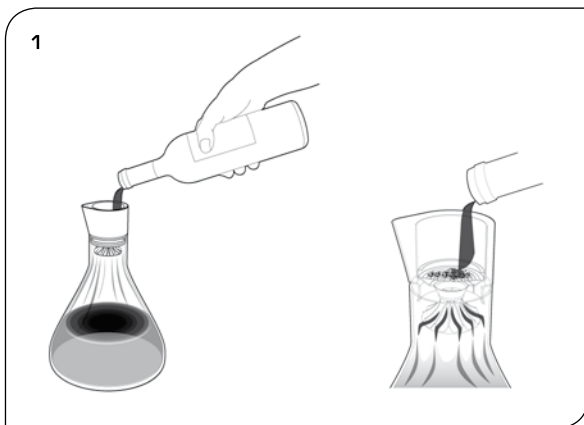

Gebrauchshinweise Dekantierkaraffe DELTA (Art.-Nr. 63482) filtert und belüftet Wein, tropffreies Ausgießen

Instructions for use Decanting carafe DELTA (art no 63482) filters and aerates wine, drip free pouring

Mode d'utilisation de la Carafe à décanter DELTA (réf : 63482) filtre et aère le vin, verser sans gouttes

Instrucciones de uso Decanter jarra DELTA (art. nº 63482) filtro y aireador de vino

Instruzioni per l'uso Caraffa decanter DELTA (codice 63482) filtra e fa prendere aria al vino, con versaliquidi antigoccia

Gebruiksaanwijzing Decanteerkaraf DELTA (artikelnr. 63482) filtert en voorziet de wijn van zuurstof, druppelvrij uitschenken

blomus®

Füllen
Filling
Remplissage
Llenar
Riempiere
Vullen

Reinigen
Cleaning
Nettoyage
Limpieza
Pulire
Reinigen