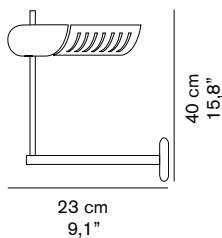

COLOMBO 761/L

Joe Colombo
1970

Lampada da parete con stelo cromato, attacco a parete verniciato, riflettore in alluminio verniciato, orientabile e regolabile in altezza.

Wall lamp with chromium-plated stem, wall fixings lacquered and height adjustable reflector in lacquered aluminium.

DIMENSIONI/DIMENSIONS

MATERIALI/MATERIALS

metallo/alluminio
metal/aluminium

COLORE/COLORS

nero lucido/lacquered black
asta cromata/chromium-plated stem

bronzo anodico/anodic bronze
asta nera/black stem

SORGENTI/BULBS

dim./dim. 48x31x15 cm / 18,9"x12,2"x5,9"
volume/volume 0,0223 m³ / 0,78 ft³
peso/weight 3 kg / 6,61 lb

TIPOLOGIA/TYPE

interno - lampada da parete
indoor - wall lamp

CURVA FOTOMETRICA/ PHOTOMETRIC CURVE

Colombo Wall Lamp