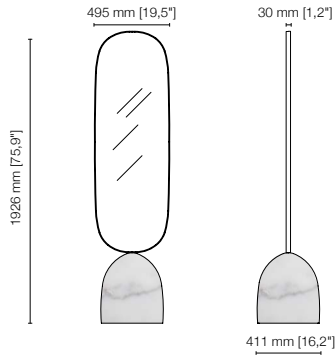

**FRONT&BACK** design: Roberto Cicarelli

Specchiera girevole con cornice in metallo e basamento in marmo.  
*Revolving mirror with metal frame and marble basement.*

Volume: m<sup>3</sup> 0,3  
 Peso lordo-gross weight: kg 98  
 Colli-parcels: 2

**FRONT&BACK** design: Roberto Cicarelli

Specchiera girevole con cornice in metallo e basamento in MDF laccato opaco.  
*Revolving mirror with metal frame and MDF matt lacquered basement.*

Volume: m<sup>3</sup> 0,3  
 Peso lordo-gross weight: kg 62  
 Colli-parcels: 2