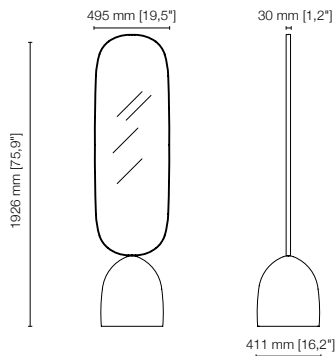

**FRONT&BACK** design: Roberto Cicarelli

Specchiera girevole con cornice in metallo e basamento in marmo.  
*Revolving mirror with metal frame and marble basement.*

Volume: m<sup>3</sup> 0,3  
 Peso lordo-gross weight: kg 98  
 Colli-parcels: 2

**FRONT&BACK** design: Roberto Cicarelli

Specchiera girevole con cornice in metallo e basamento in MDF laccato opaco.  
*Revolving mirror with metal frame and MDF matt lacquered basement.*

Volume: m<sup>3</sup> 0,3  
 Peso lordo-gross weight: kg 62  
 Colli-parcels: 2